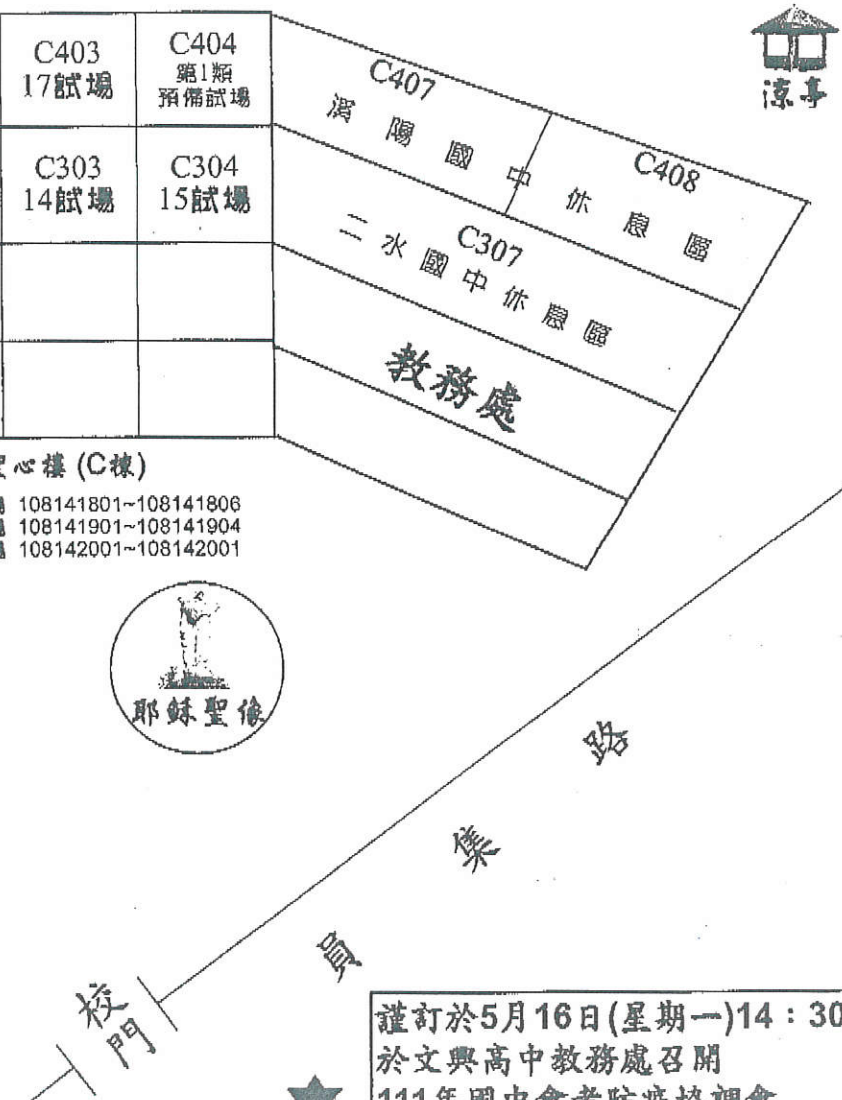

一一一年國民中學教育會考 文興高中(14)考場試場暨國中生休息區位置圖

3F	A305(大禮堂)				
2F	A212 第2類 預備試場				
1F	A101(圖書館閱覽室)				
B	廁所(男)		A108	A109	A110
F	廁所(女)		第2類 預備試場		第2類 預備試場
B	廁所(男)	AB11餐廳			
F	廁所(女)				

藝 文 廣 場	4F	D401 第2類 預備試場	D402 第2類 預備試場	D403 第2類 預備試場	D404 第2類 預備試場	D405 第2類 預備試場	樓梯 廁所	D408 第2類 預備試場	D409 第2類 預備試場
	3F	D301 *303 301	D302 *304 301	D303 *305	D304 *306	D305 *307	樓梯 廁所		D308
	2F	D201 田中高中 休息區	D202 田中高中 休息區	D203 國中部 辦公室	D204 田中高中 休息區	D205 *302	樓梯 廁所		D208
	1F	D101 田中高中	D102 田中高中	D103 田中高中	D104 田中高中	D105 田中高中	樓梯 廁所		D108

聖愛樓(D棟)

教室	編號	教室	編號
D301	41	D302	40
D303	41	D304	39
D305	39	D201	45
D202	44	D204	40
D205	41	D101	42
D102	43	D103	44
D104	44	D105	42
C407	43	C408	38

聖愛廣場

← 社頭國中休息區

裕文樓(A棟)

4F	01試場 108140101~108140136	C402 16試場	C403 17試場	C404 第1類 預備試場
3F	02試場 108140201~108140236	C302 13試場	C303 14試場	C304 15試場
2F	03試場 108140301~108140336	試務 辦公室		
1F	04試場 108140401~108140436			
	05試場 108140501~108140536			
	06試場 108140601~108140636			
	07試場 108140701~108140736			
	08試場 108140801~108140836			
	09試場 108140901~108140936			
	10試場 108141001~108141036			
	11試場 108141101~108141136			
	12試場 108141201~108141236			
	13試場 108141301~108141336			
	14試場 108141401~108141436			
	15試場 108141501~108141536			
	16試場 108141601~108141636			
	17試場 108141701~108141625			
4F	3F	2F		
B402 09 試場	B302 05 試場	B202 01 試場		
B403 10 試場	B303 06 試場	B203 02 試場	B103	
B404 11 試場	B304 07 試場	B204 03 試場		
B405 12 試場	B305 08 試場	B205 04 試場		

● 現在位置

聖心樓(C棟)

18試場 108141801~108141806
19試場 108141901~108141904
20試場 108142001~108142001

遠觀樓(B棟)

謹訂於5月16日(星期一)14:30
於文興高中教務處召開
111年國中會考防疫協調會
敬請各校派乙員參加
會後順便取回各校通行證